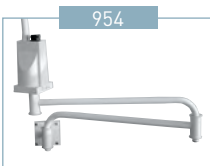

954
Support mural-
bras articulé double
Wall mount-
double articulation