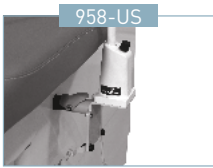

Accessoires Accessories

166
Paire d'étau
Pair of clamps

954
Support mural-
bras articulé double
Wall mount-
double articulation

957
Support lampe pour étau
Lamp support for clamp

958
Support mural pour lampe
Wall support for lamp

11910-01
Support accessoire
ø 16 mm
Accessory holder ø 16 mm

958-US
Support lampe
pour tables compactes
Lamp support
for compact tables

Deneo

80920-01
Support pour étau
(côté jambes ou tête)
Clamp support
(leg or head side)